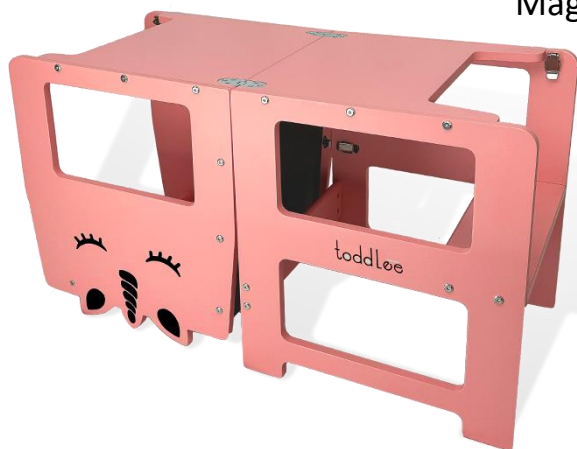

# 4v1

Pomagalček  
Mizica s stolčkom  
Risalna tabla  
Magnetna tabla

Pomagalček Toddlee Unicorn je izvrsten pripomoček za otrokovo učenje in odkrivanje sveta. Pripomoček je bil razvit v podporo vzgoji po metodi Montessori. Osnovno načelo te vzgoje je, da otroku zagotovimo spodbudno domače okolje, v katerem se lahko uči, spoznava in raziskuje. Otrok naj naredi vse, česar je sposoben, sam, vi pa mu le sledite in ga spodbujajte. Otrok se največ nauči v realnih življenjskih situacijah, kot je pomoč v kuhinji, umivanje rok, zob in opravljanje drugih opravil. Vse to mu boste s tem izdelkom omogočili in mu odprli vrata v čisto novi svet.